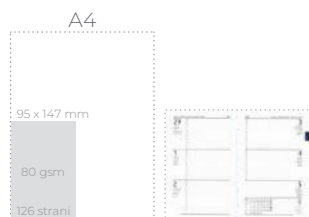

810711

810714

810717

PLANER

- 810706** modra
- 810709** rdeča
- 810712** siva
- 810715** črna

Format: 96 x 147 mm
126 strani, 80 gsm, bel papir

1/100

4,95 €