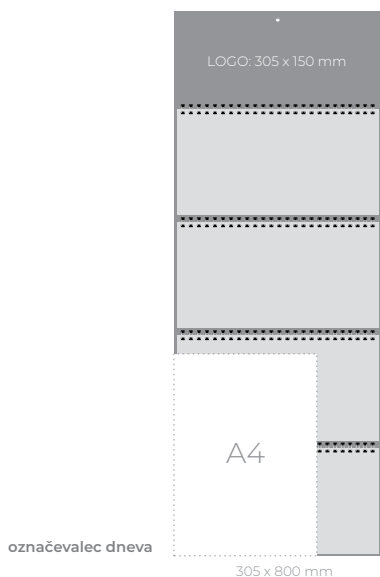

1/50

4,15 €

ŠTIRIDELNI ŠPIRALNI

STENSKI KOLEDAR

810583

Format: 305 x 800 mm
Prostor za LOGO: 305 x 150 mm

4,90 €

TRIDELNI ŠPIRALNI