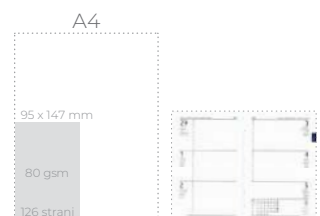

PLANER

800377 rdeča

800376 temno modra

Format: 96 x 147 mm

126 strani, 80 g, bel papir

1/100

4,60 €