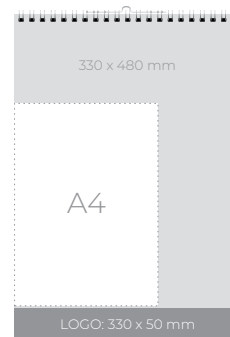

STENSKI KOLEDAR

810584

Format: 305 x 660 mm
Prostor za LOGO: 305 x 150 mm

3,50 €

ŠTIRIMESEČNI

STENSKI KOLEDAR S PLANERJEM

810582

Format: 305 x 660 mm
Prostor za LOGO: 305 x 150 mm

STENSKI KOLEDAR

810585

Format: 330 x 480 mm
Prostor za LOGO: 330 x 50 mm

1/50

3,89 €

GORE IN LJUDJE

STENSKI KOLEDAR

810602

Format: 335 x 475 mm
Prostor za LOGO: 335 x 50 mm

1/30

4,98 €

SLOVENSKE GORE

STENSKI KOLEDAR

810598

Format: 330 x 480 mm
Prostor za LOGO: 330 x 50 mm

1/50