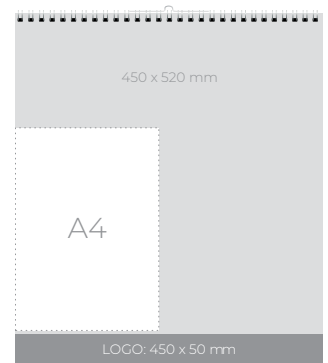

STENSKI KOLEDAR

810721

Format: 450 x 520 mm
Prostor za LOGO: 450 x 50 mm

1/10

10,85 €