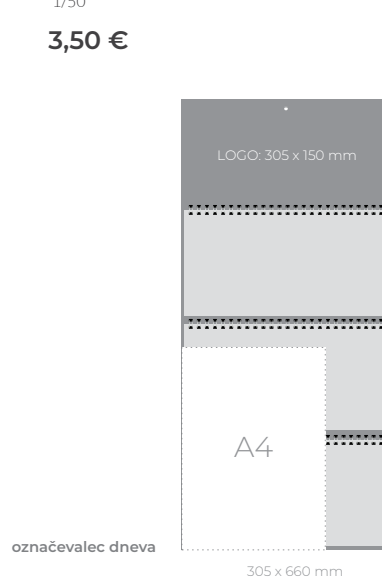

1/50

4,15 €

ŠTIRIDELNI ŠPIRALNI

STENSKI KOLEDAR

810583

Format: 305 x 800 mm
Prostor za LOGO: 305 x 150 mm

4,90 €

TRIDELNI ŠPIRALNI

STENSKI KOLEDAR

810584

Format: 305 x 660 mm
Prostor za LOGO: 305 x 150 mm

3,50 €

ŠTIRIMESEČNI

STENSKI KOLEDAR S PLANERJEM

810582

Format: 305 x 660 mm
Prostor za LOGO: 305 x 150 mm