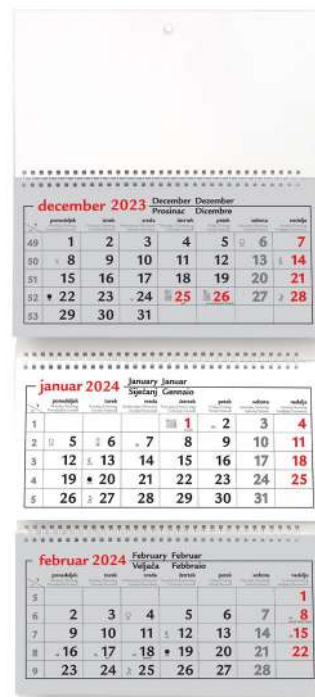

TRIDELNI ŠPIRALNI

STENSKI KOLEDAR

810584

Format: 305 x 660 mm
Prostor za LOGO: 305 x 150 mm

3,50 €