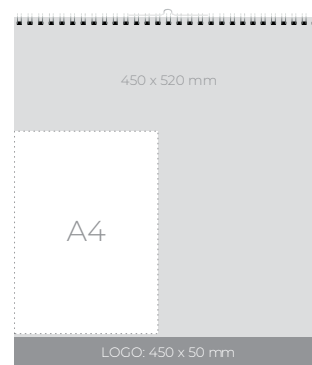

STENSKI KOLEDAR

810720

Format: 450 x 520 mm
Prostor za LOGO: 450 x 50 mm

1/10

10,85 €

MOŠKI BARVNI

MOŠKI ČB

STENSKI KOLEDAR

810600

Format: 330 x 480 mm
 Prostor za LOGO: 330 x 70 mm

1/50

4,10 €

STENSKI KOLEDAR

810721

Format: 450 x 520 mm
 Prostor za LOGO: 450 x 50 mm

1/10