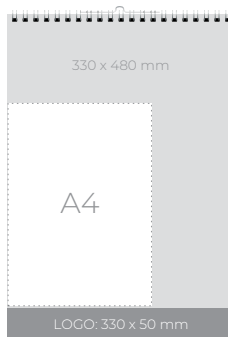

STENSKI KOLEDAR

810584

Format: 305 x 660 mm
Prostor za LOGO: 305 x 150 mm

3,50 €

ŠTIRIMESEČNI

STENSKI KOLEDAR S PLANERJEM

810582

Format: 305 x 660 mm
Prostor za LOGO: 305 x 150 mm

2,89 €

LEPOTE GORA

BISERI SLOVENIJE

STENSKI KOLEDAR

810702

Format: 330 x 480 mm
Prostor za LOGO: 330 x 50 mm

1/50

4,20 €