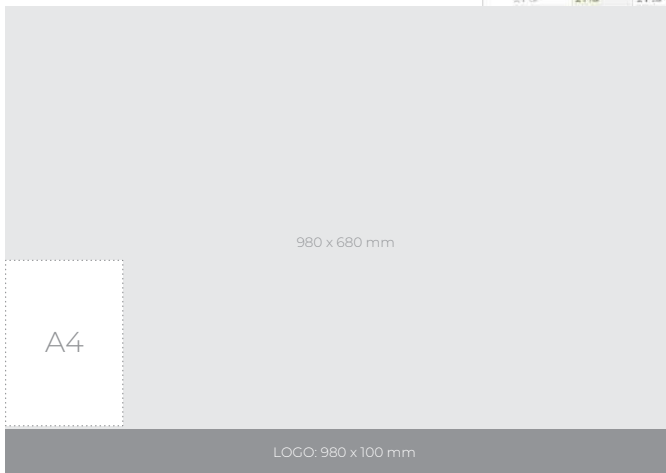

STENSKI PLANER

KOLEDAR S TULCEM

810581

Format: 98 x 68 mm
 Prostor za LOGO: 980 x 100 mm

1/1

28,00 €

NAMIZNA PODLOGA

Format: 600 x 400 mm, 25 listna
 Prostor za LOGO: 600 x 50 mm