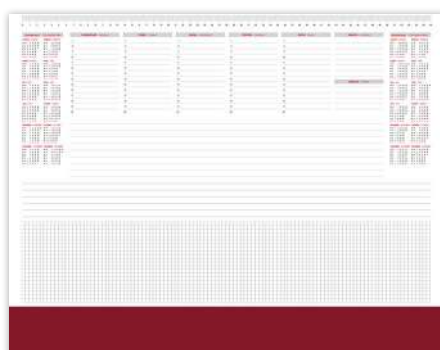

STENSKI PLANER

KOLEDAR S TULCEM

810581

Format: 98 x 68 mm
Prostor za LOGO: 980 x 100 mm

1/1

28,00 €

NAMIZNA PODLOGA

Format: 600 x 400 mm, 25 listna
Prostor za LOGO: 600 x 50 mm

1/10

6,50 €

810589

810590

810591