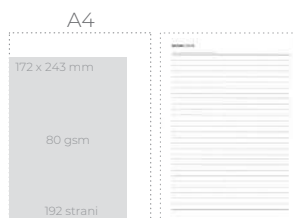

- 810704** modra
- 810707** rdeča
- 810710** siva
- 810713** črna
- 810716** srebrna

Format: 200 x 269 mm
192 strani, 80 gsm, bel papir

8,90 €

810704

810707

810710

810713

810716

TEODORO

DNEVNIK

- 810705** modra
- 810708** rdeča
- 810711** siva
- 810714** črna
- 810717** srebrna

Format: 172 x 243 mm
192 strani, 80 gsm, bel papir

1/24

7,90 €

810705

810708

810711

810714

810717

PLANER

- 810706** modra
- 810709** rdeča
- 810712** siva
- 810715** črna

Format: 96 x 147 mm
126 strani, 80 gsm, bel papir

1/100

4,95 €