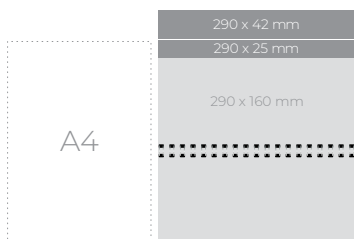

NAMIZNI LEŽEČI

KOLEDAR

810578

290 x 160 mm

1/25

3,85 €