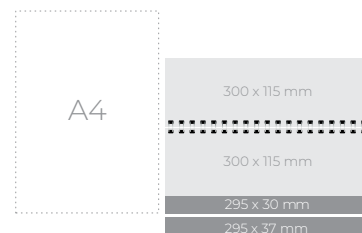

3,85 €

NAMIZNI LEŽEČI

KOLEDAR

810579

Format: 300 x 150 cm

1/25

3,85 €

NAMIZNI POKONČNI