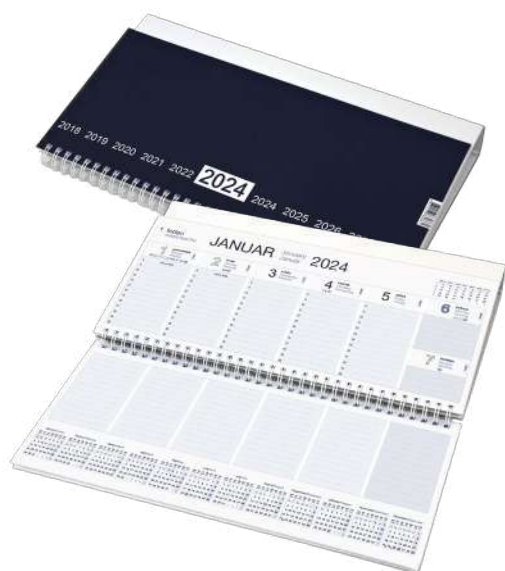

NAMIZNI LEŽEČI

KOLEDAR

810578

290 x 160 mm

1/25

3,85 €