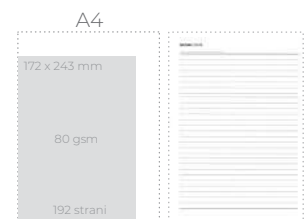

192 strani, 80 gsm, bel papir

1/20

9,30 €

MARANO

POSLOVNIK

800327 rdeča

800328 temno modra

Format: 200 x 269 mm

192 strani, 80 g, bel papir

1/20

8,40 €

DNEVNIK

800329 rdeča

800330 temno modra

Format: 172 x 243 mm

192 strani, 80 g, bel papir

1/20

7,60 €

PLANER

800377 rdeča

800376 temno modra

Format: 96 x 147 mm

126 strani, 80 g, bel papir

1/100