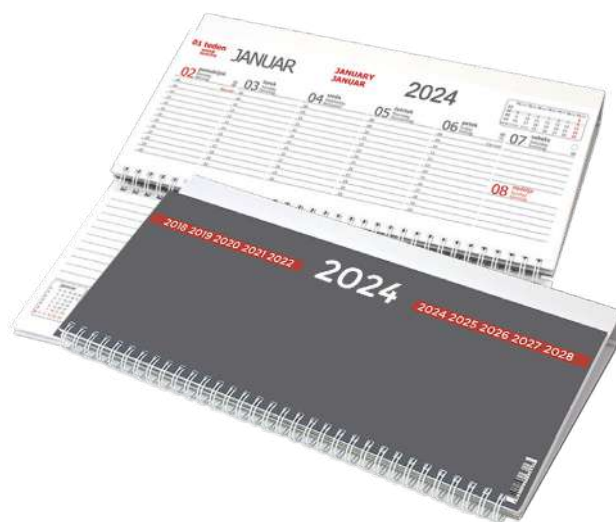

3,85 €

NAMIZNI LEŽEČI

KOLEDAR

810579

Format: 300 x 150 cm

1/25

3,85 €

NAMIZNI POKONČNI