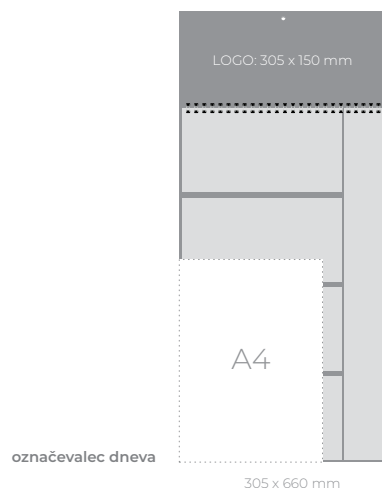

ŠTIRIMESEČNI

STENSKI KOLEDAR S PLANERJEM

810582

Format: 305 x 660 mm
Prostor za LOGO: 305 x 150 mm

2,89 €