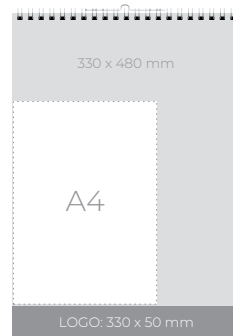

STENSKI KOLEDAR

810720

Format: 450 x 520 mm
Prostor za LOGO: 450 x 50 mm

1/10

10,85 €

MOŠKI BARVNI

MOŠKI ČB

STENSKI KOLEDAR

810600

Format: 330 x 480 mm
 Prostor za LOGO: 330 x 70 mm

1/50

4,10 €

STENSKI KOLEDAR

810721

Format: 450 x 520 mm
 Prostor za LOGO: 450 x 50 mm

1/10