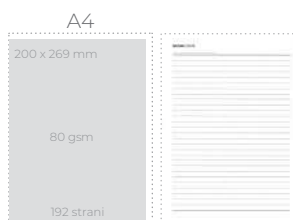

810711

810714

810717

PLANER

- 810706** modra
- 810709** rdeča
- 810712** siva
- 810715** črna

Format: 96 x 147 mm
126 strani, 80 gsm, bel papir

1/100

4,95 €

810706

810709

810712

810715

MORENA

POSLOVNIK

- 810606** rdeča

Format: 200 x 269 mm
192 strani, 80 gsm, bel papir

1/20

8,90 €

BORGO

POSLOVNIK

810617 modra

810618 črna

810619 rjava

Format: 200 x 269 mm

192 strani, 80 gsm, bel papir

1/20

9,30 €

MARANO

POSLOVNIK

800327 rdeča

800328 temno modra

Format: 200 x 269 mm