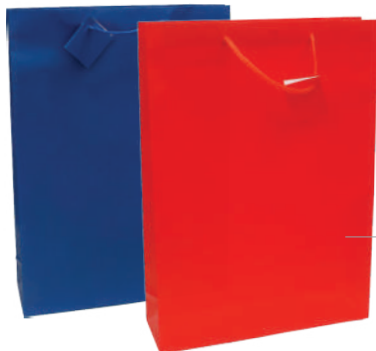

SPECIAL SIMPLE

Large

Gift Bag

Plastic mat paper,
32,4 x 26 x 12,7 cm

SPECIAL SIMPLE

Jumbo

Gift Bag

Plastic mat paper,
45,7 x 33 x 10,2 cm