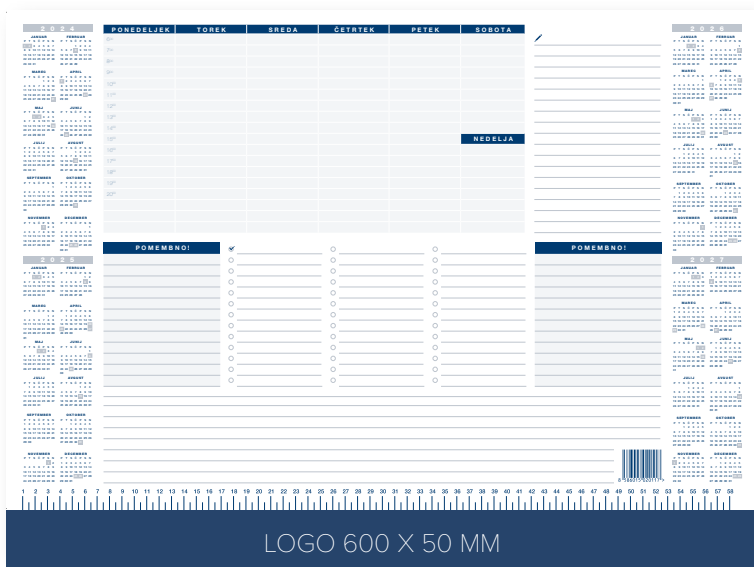

LOGO 600 X 50 MM

NAMIZNI LEŽEČI - DVOBARVNI

A4

dimenzija mm

297 X 150 X 50

št. listov

53

VPC brez ddv